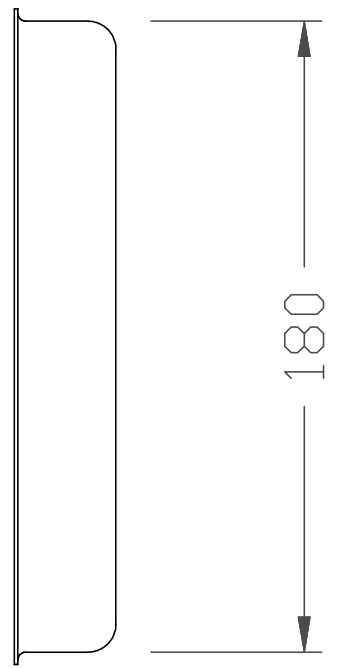

307

187

28

300

180

TROPFTASSE 30X18 AUFSETZBAR
RACCOGLIGOCCE 30X18
DROPTANK 30X18