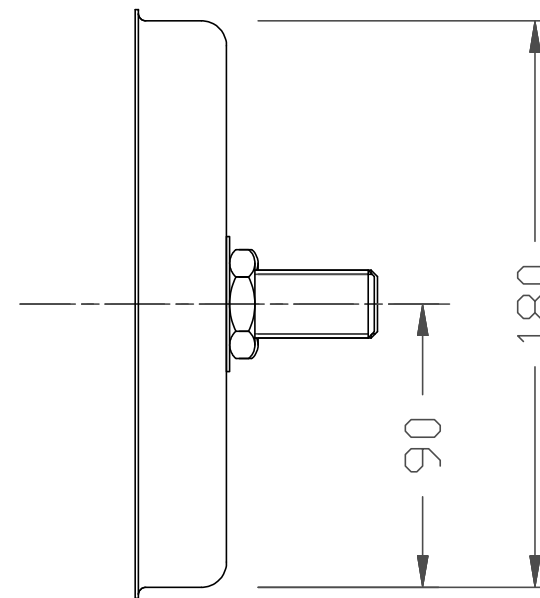

187

307

28

1/2" GAS

1/2" GAS

150

60

300

90

180

TROPFTASSE 30X18 GLÄSERDUSCHE AUFSETZBAR
 RACCOGLIGOCCE 30X18 CON BAGNA BICCHIERI
 DROPTANK 30X18 WITH SHOWER

Title:
TROPFTASSE/RACCOGLIGOCCE

SIZE	FSCM NO.	DWG NO.	REV
		Aufsetzbar-30x18 GLD-MM	

Name/Date:
Rudi 18.04.14