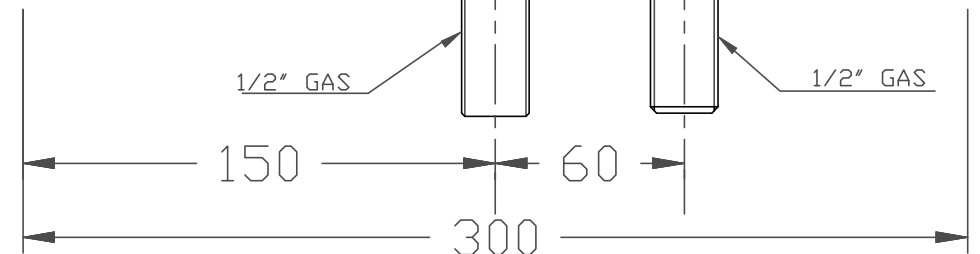

187

307

28

1/2" GAS

1/2" GAS

150

60

300

90

180

TROPFTASSE 30X18 GLÄSERDUSCHE AUFSETZBAR
 RACCOGLIGOCCE 30X18 CON BAGNA BICCHIERI
 DROPTANK 30X18 WITH SHOWER

Title:
TROPFTASSE/RACCOGLIGOCCE

SIZE	FSCM NO.	DWG NO.	REV
		Aufsetzbar-30x18 GLD-MM	

Name/Date:
Rudi 18.04.14